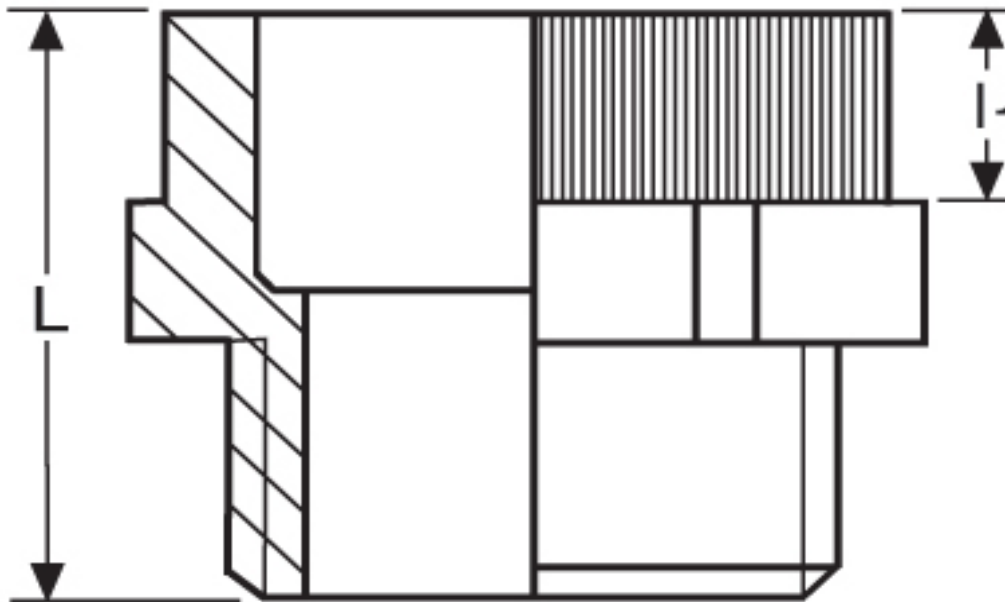

**Erweiterung G 92**

Katalogseite: 9.30

Art.Nr.	Farbe	Material	M außen	M innen	
G 8923240	grau	Polyamid	32	40	50
	l1	l2			
in mm:	25,0	10,0	45,00		