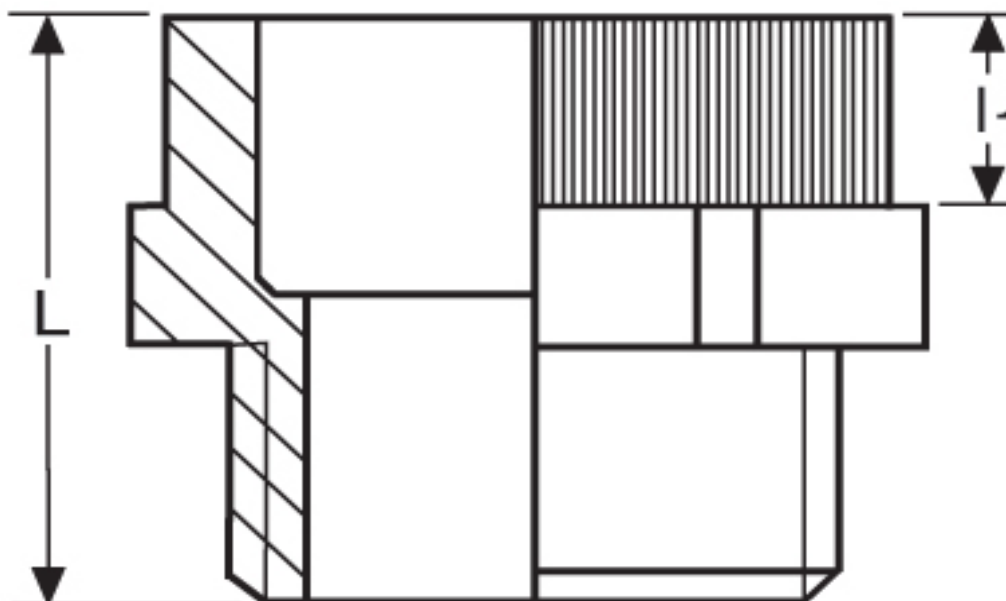

**Erweiterung G 92**

Katalogseite: 9.30

Art.Nr.	Farbe	Material	M außen	M innen	
G 8922532	grau	Polyamid	25	32	50
	l1	l2			
in mm:	23,0	8,0	37,00		