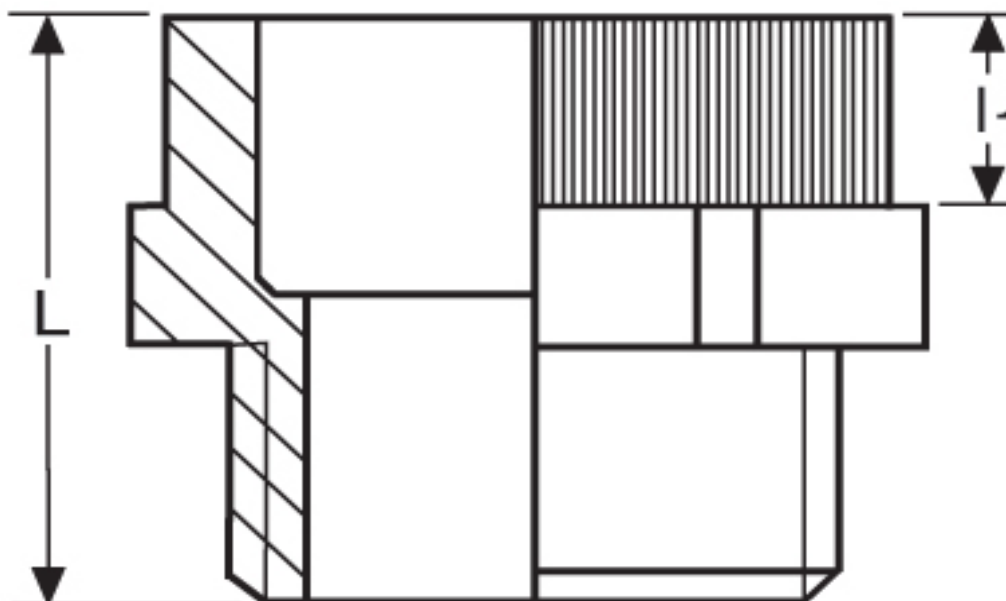

Erweiterung G 92

Katalogseite: 9.30

Art.Nr.	Farbe	Material	M außen	M innen	
G 8921620	grau	Polyamid	16	20	100
	l1	l2			
in mm:	20,5	8,0	24,00		