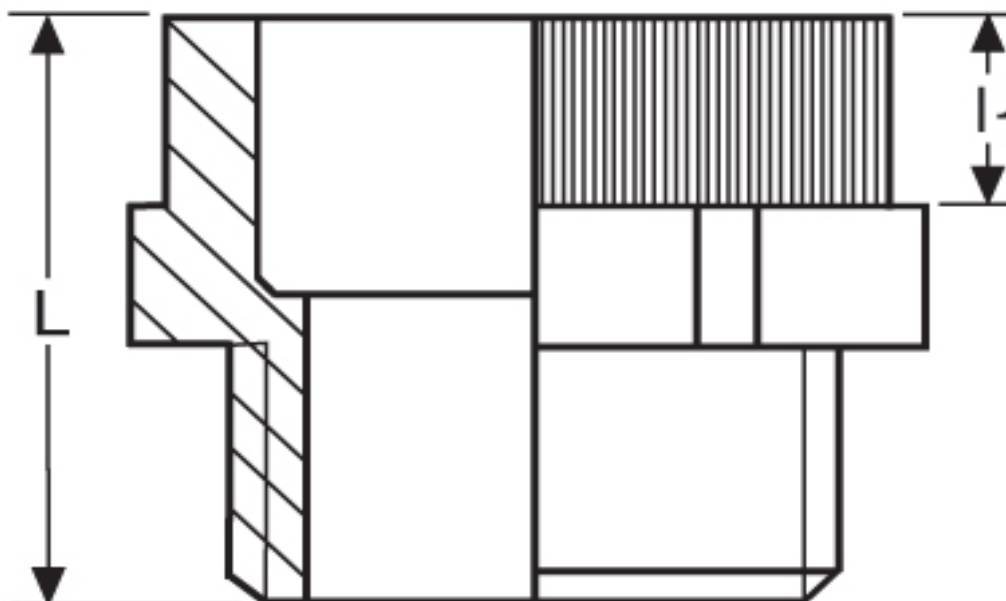

**Erweiterung G 92**

Katalogseite: 9.30

Art.Nr.	Farbe	Material	M außen	M innen	
G 8921216	grau	Polyamid	12	16	100
	l1	l2			
in mm:	20,5	8,0	20,00		