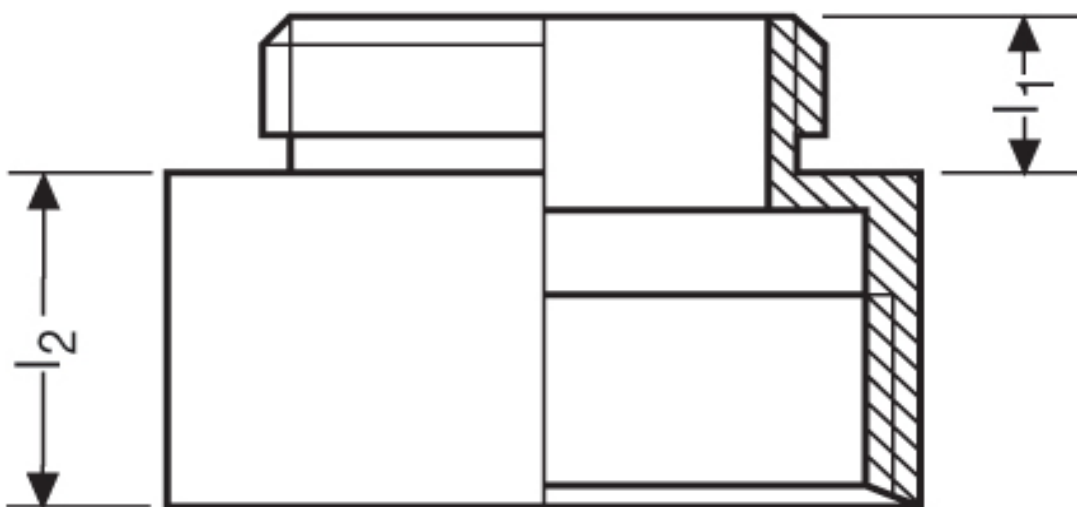

### Zwischenstutzen G 90

Katalogseite: 9.29

Art.Nr.	Farbe	Material	M außen	PG innen	
G 8906348	grau	Polyamid	63	48	25
	l1	l2			
in mm:	11,0	29,0	65,00		