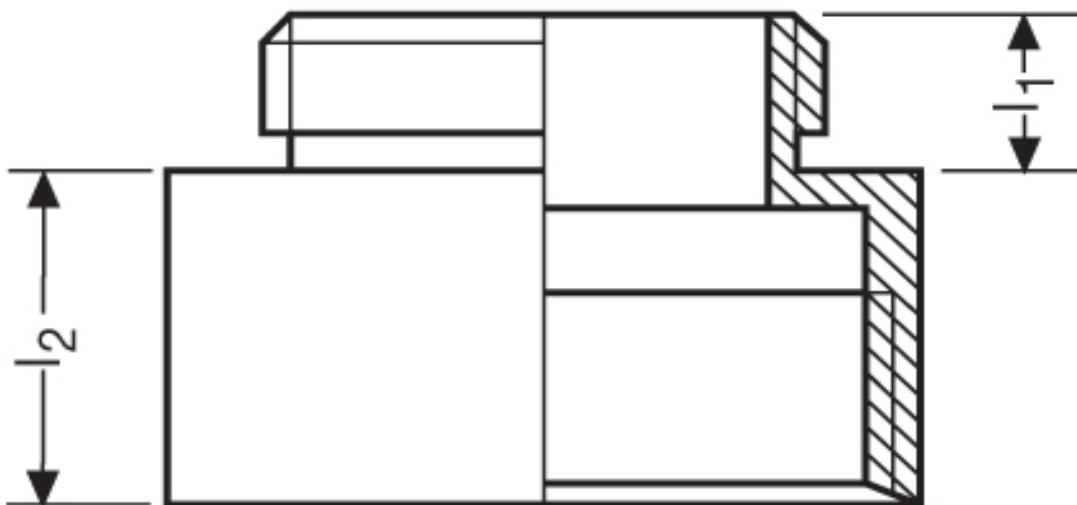

Zwischenstutzen G 90

Katalogseite: 9.29

Art.Nr.	Farbe	Material	M außen	PG innen	
G 8901609	grau	Polyamid	16	9	100
	l1	l2			
in mm:	11,0	13,5	19,00		