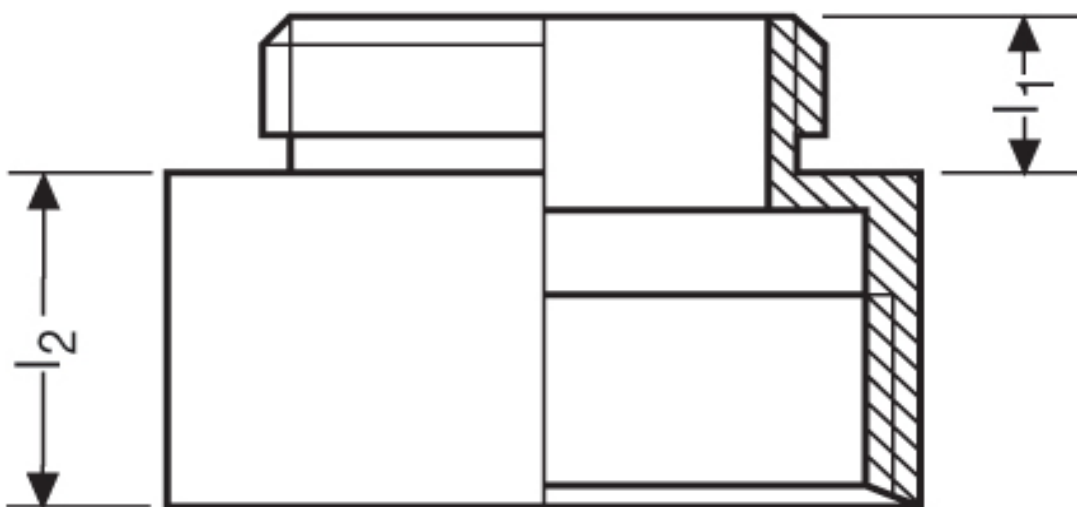

Eisenacher
elektroTECHNIK GmbH

Kabel-Anschluss- und Verbindungstechnik

Zwischenstutzen G 90

Katalogseite: 9.29

Art.Nr.	Farbe	Material	M außen	PG innen	
G 8901209	grau	Polyamid	12	9	100
	l1	l2			
in mm:	11,0	12,5	19,00		