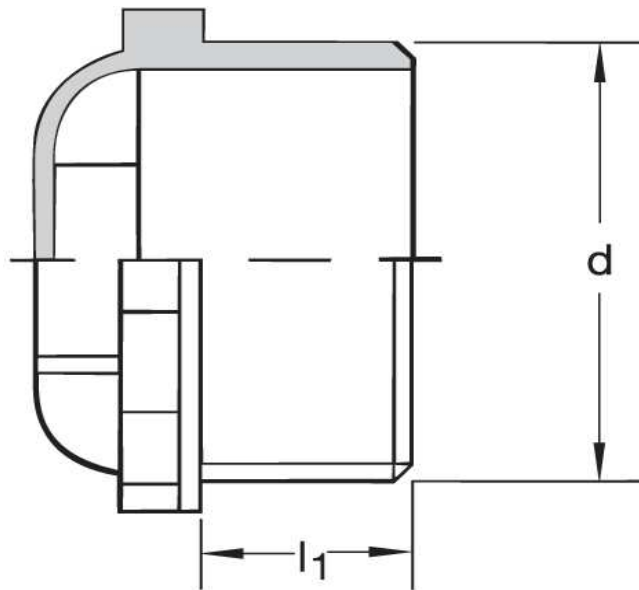

Eisenacher
elektroTECHNIK GmbH

Kabel-Anschluss- und Verbindungstechnik

Dichtungsnippel G 85
DIN 46320

Katalogseite: 9.37

Art.Nr.	Werkstoff	Farbe		Nenngröße
G 8850901	Polyethylen	grau	200	PG 9
	d	l1	Kabel Ø	
in mm:	15,2	9,5	6 - 8	