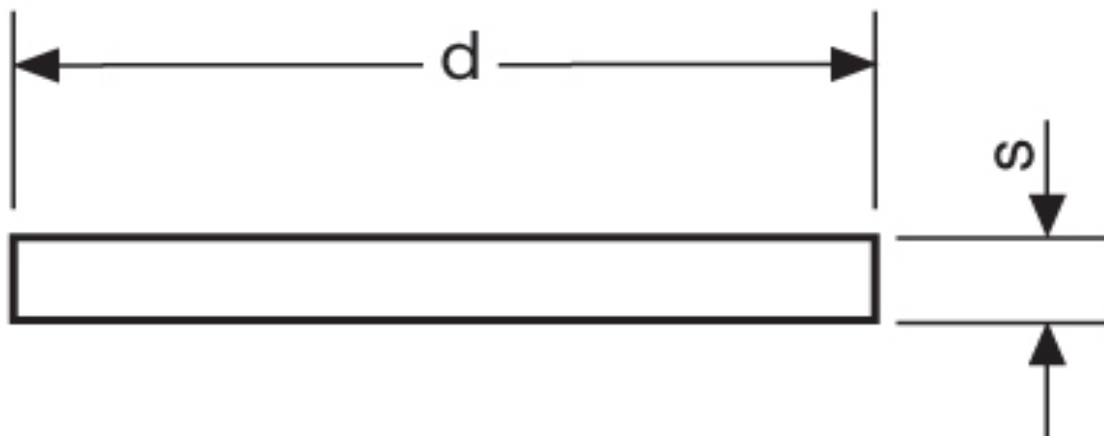

Staubschutzplatte G 84

Katalogseite: 9.36

| Art.Nr. |  | Nenngröße | Werkstoff |
|----------|---|-----------|-----------------|
| G 884130 | 100 | PG 13,5 | Polyethylen rot |
| | d | s | |
| in mm: | 18,5 | 2,0 | |