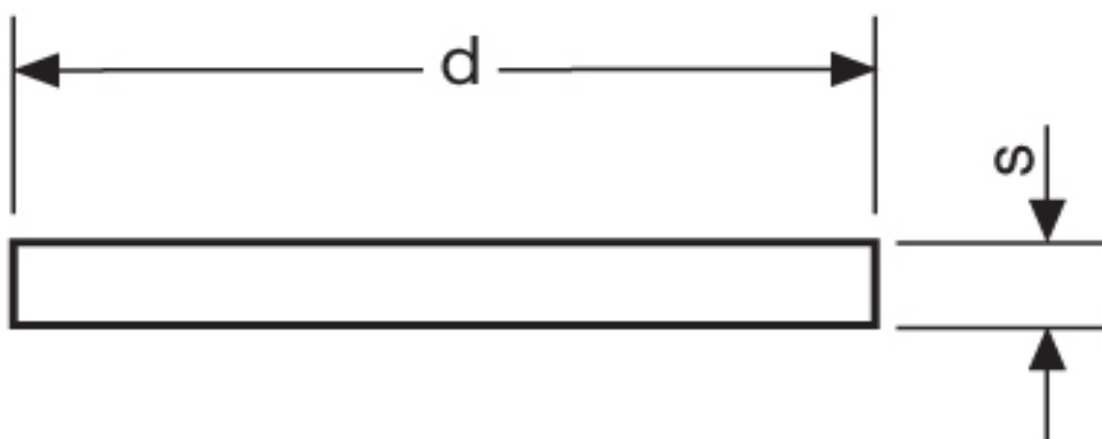

**Dichtscheibe G 83**

Katalogseite: 9.36

Art.Nr.		Nenngröße	Werkstoff
G 883480	100	PG 48	PVC weiß
	<b>d</b>	<b>s</b>	
in mm:	55,0	1,0	