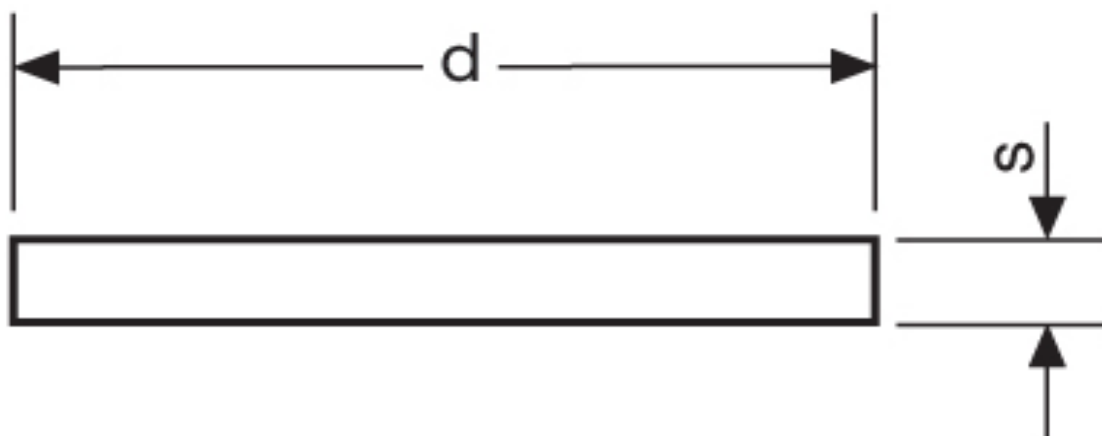

Dichtscheibe G 83

Katalogseite: 9.36

Art.Nr.		Nenngröße	Werkstoff
G 883420	100	PG 42	PVC weiß
	d	s	
in mm:	51,0	1,0	