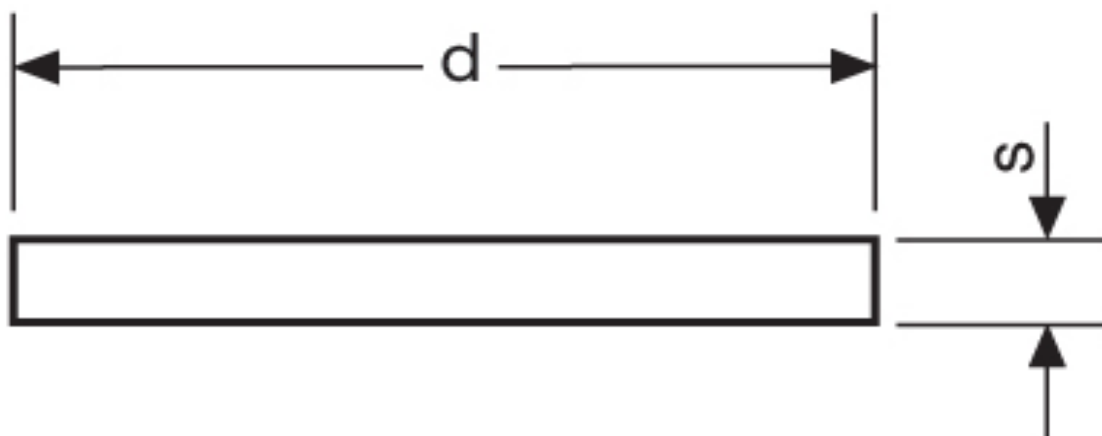

Dichtscheibe G 83

Katalogseite: 9.36

| Art.Nr. |  | Nenngröße | Werkstoff |
|----------|---|-----------|-----------|
| G 883360 | 100 | PG 36 | PVC weiß |
| | d | s | |
| in mm: | 44,0 | 0,5 | |