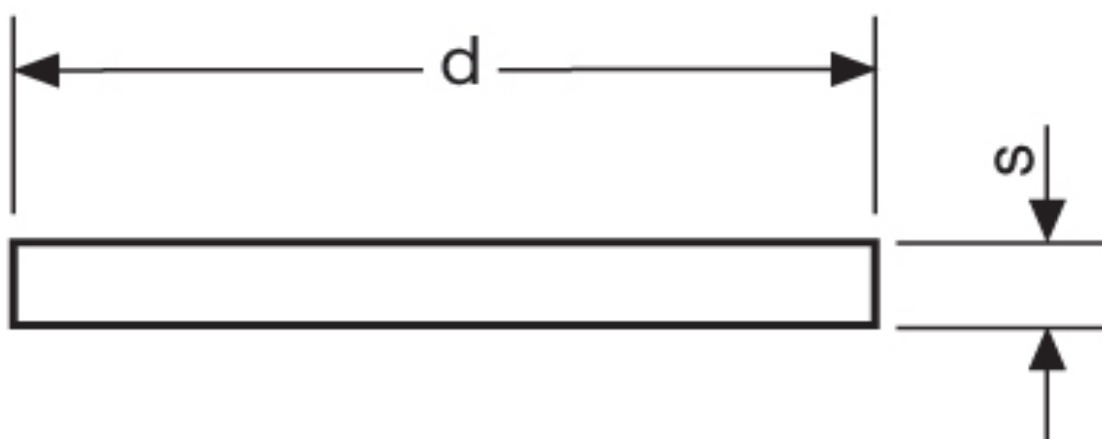

Dichtscheibe G 83

Katalogseite: 9.36

Art.Nr.		Nenngröße	Werkstoff
G 883210	100	PG 21	PVC weiß
	d	s	
in mm:	26,0	0,5	