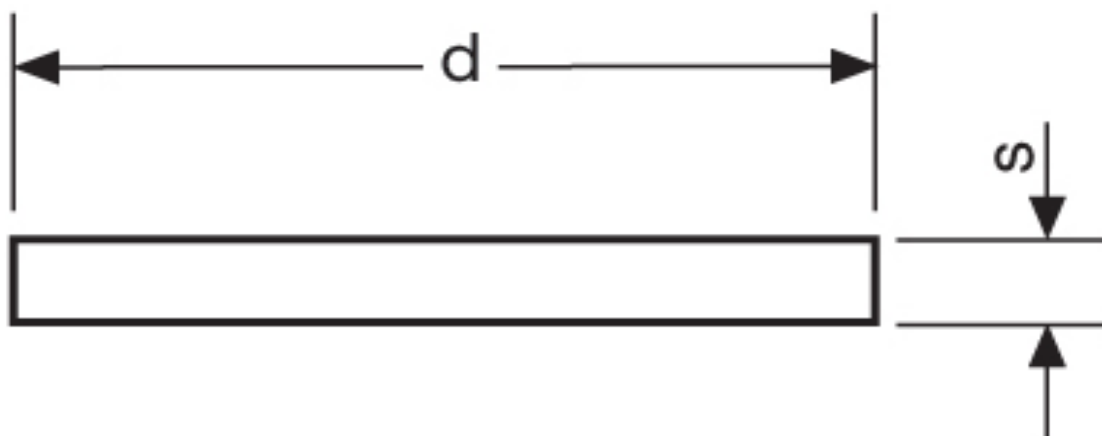

Dichtscheibe G 83

Katalogseite: 9.36

Art.Nr.		Nenngröße	Werkstoff
G 883130	100	PG 13,5	PVC weiß
	d	s	
in mm:	18,0	0,5	