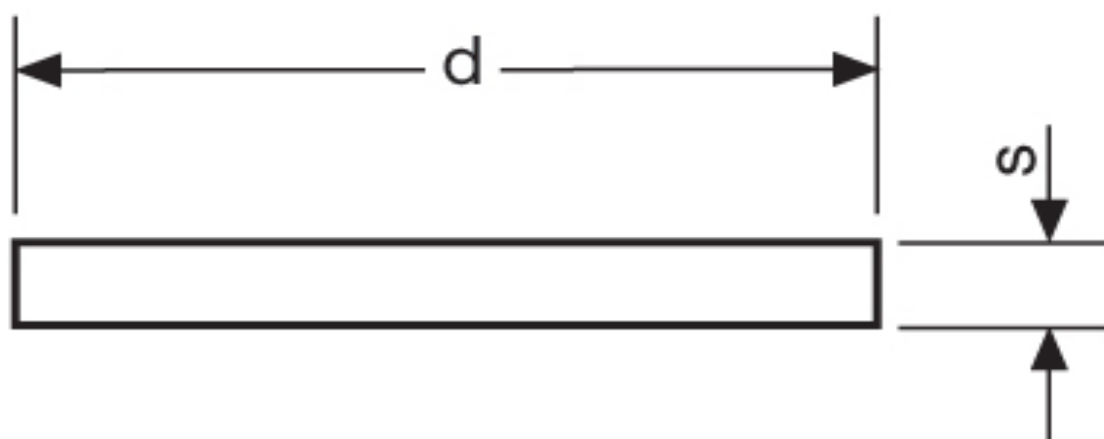

Dichtscheibe G 83

Katalogseite: 9.36

Art.Nr.		Nenngröße	Werkstoff
G 883090	100	PG 9	PVC weiß
	d	s	
in mm:	13,5	0,5	