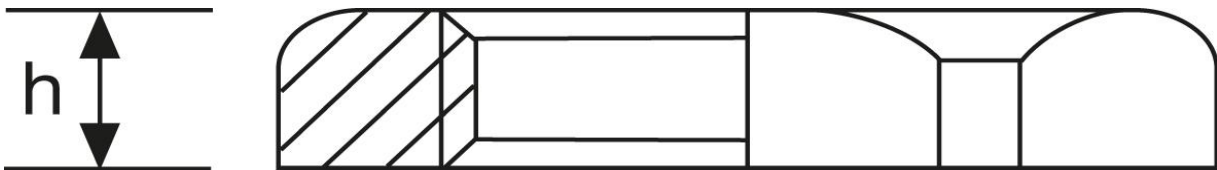

Sechskantmutter metrisch

G 77
M 32 x 1,5

Art. Nr.	Material	Farbe	
G 877321.1	PA glasfaserverstärkt	grau	100
	d₁		Nenngröße
in mm:	7	41	M32 x 1,5

Stand: 05.12.2016