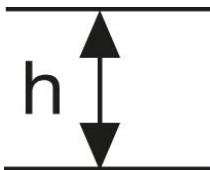

Sechskantmutter metrisch

G 77
M 16 x 1,5

Art. Nr.	Material	Farbe	NenngroÙe	
G877161.2	PA 6 GF30	schwarz	M16 x 1,5	100
	h		Entflammbarkeitskl.	
in mm:	5	22	UL94 HB	

Stand: 14.02.2017