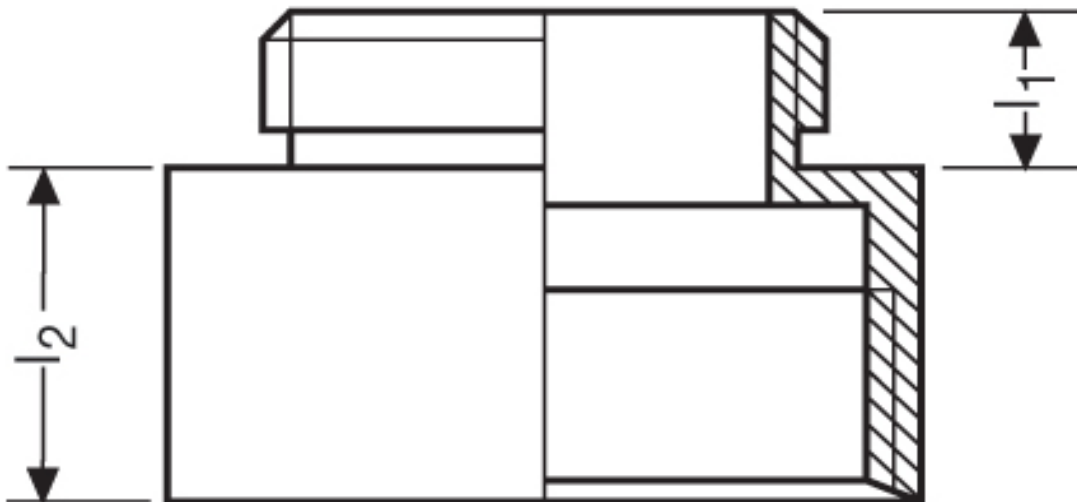

Eisenacher
elektroTECHNIK GmbH

Kabel-Anschluss- und Verbindungstechnik

Reduktion G 75

Katalogseite: 9.29

Art.Nr.	Farbe	Material	PG außen	PG innen	
G 875420	grau	Polyamid	42	48	10
	l1	l2			
in mm:	13,0	41,0	65,00		