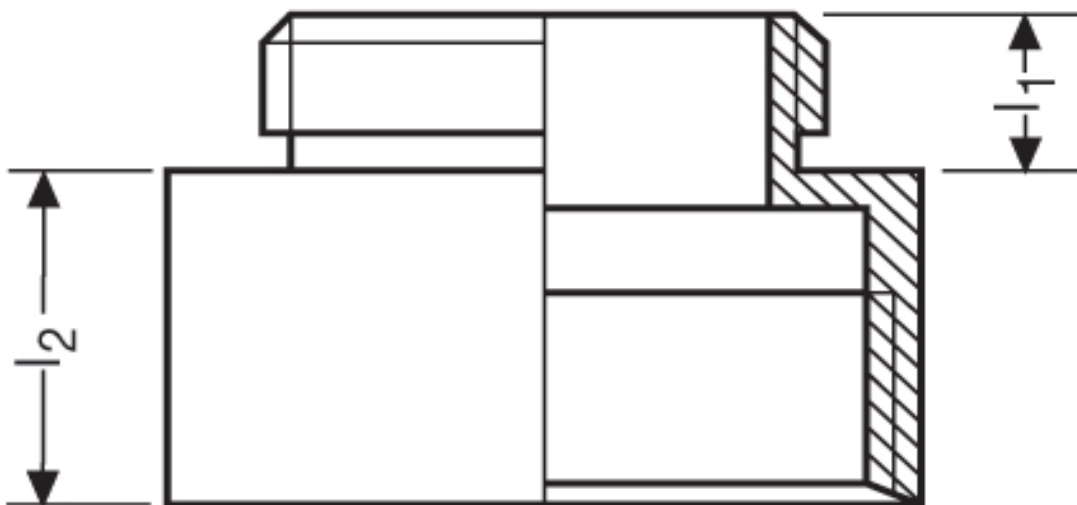

Eisenacher
elektroTECHNIK GmbH

Kabel-Anschluss- und Verbindungstechnik

Reduktion G 75

Katalogseite: 9.29

Art.Nr.	Farbe	Material	PG außen	PG innen	
G 875360	grau	Polyamid	36	42	10
	l1	l2			
in mm:	13,0	41,0	60,00		