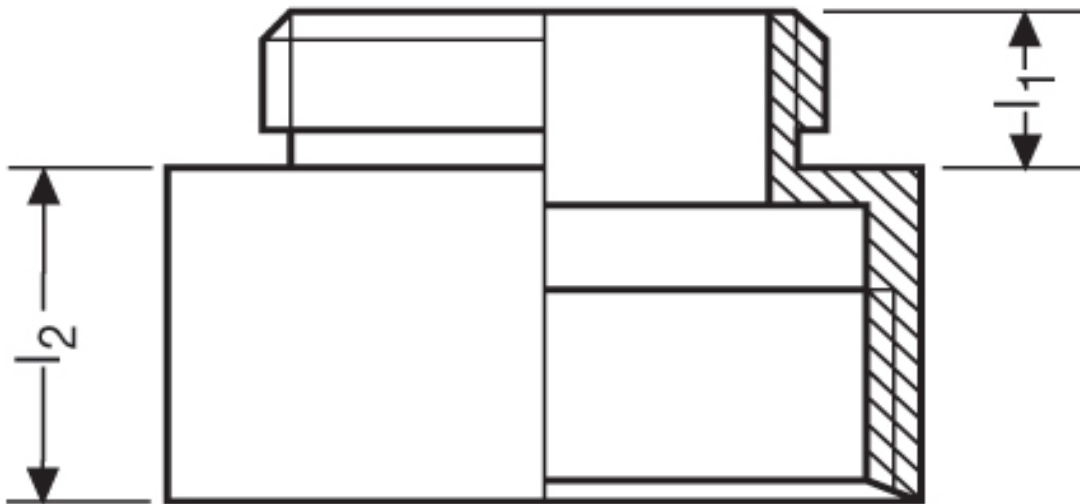

Reduktion G 75

Katalogseite: 9.29

Art.Nr.	Farbe	Material	PG außen	PG innen	
G 875290	grau	Polyamid	29	36	25
	l1	l2			
in mm:	11,0	36,0	53,00		