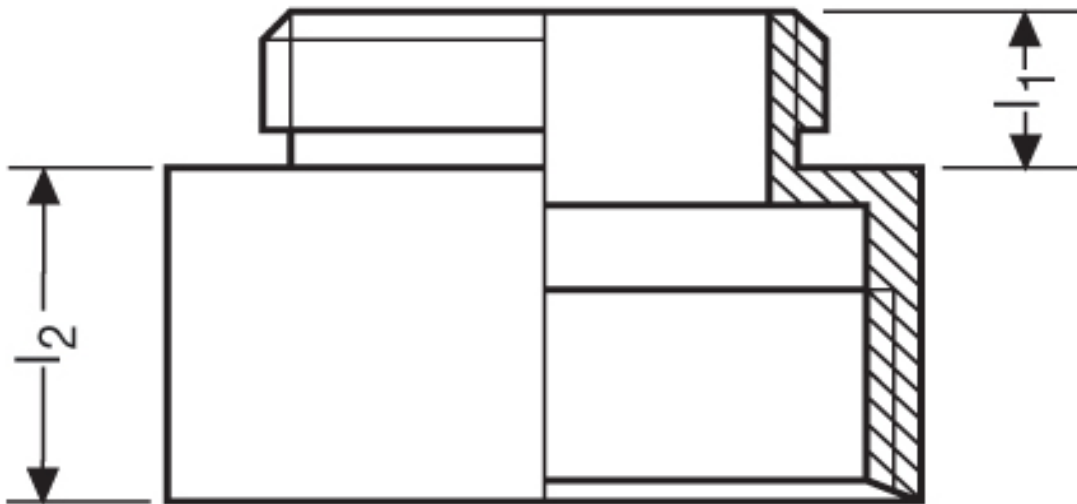

**Reduktion G 75**

Katalogseite: 9.29

Art.Nr.	Farbe	Material	PG außen	PG innen	
G 875210	grau	Polyamid	21	29	50
	l1	l2			
in mm:	10,0	32,0	42,00		