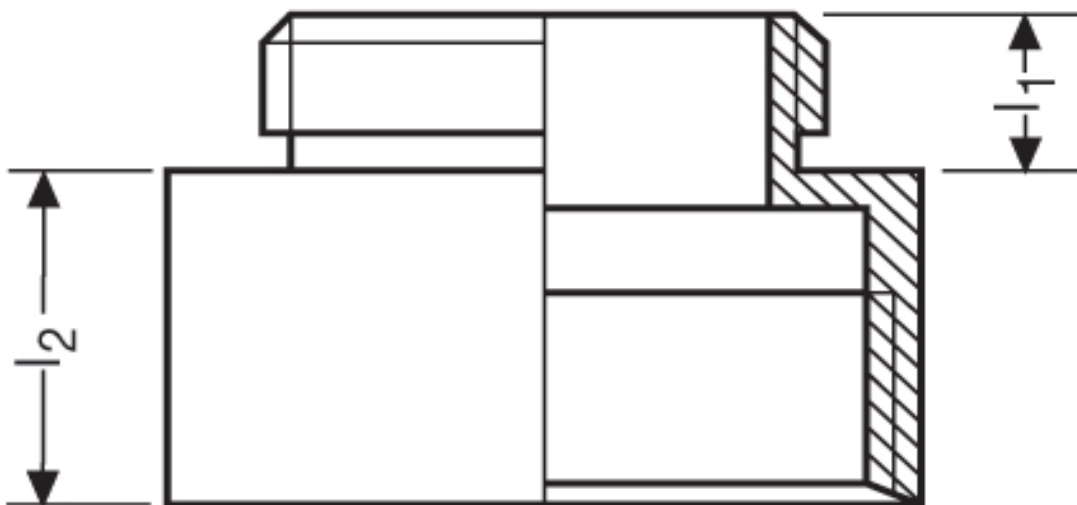

**Reduktion G 75**

Katalogseite: 9.29

Art.Nr.	Farbe	Material	PG außen	PG innen	
G 875160	grau	Polyamid	16	21	100
	l1	l2			
in mm:	9,0	29,0	32,00		