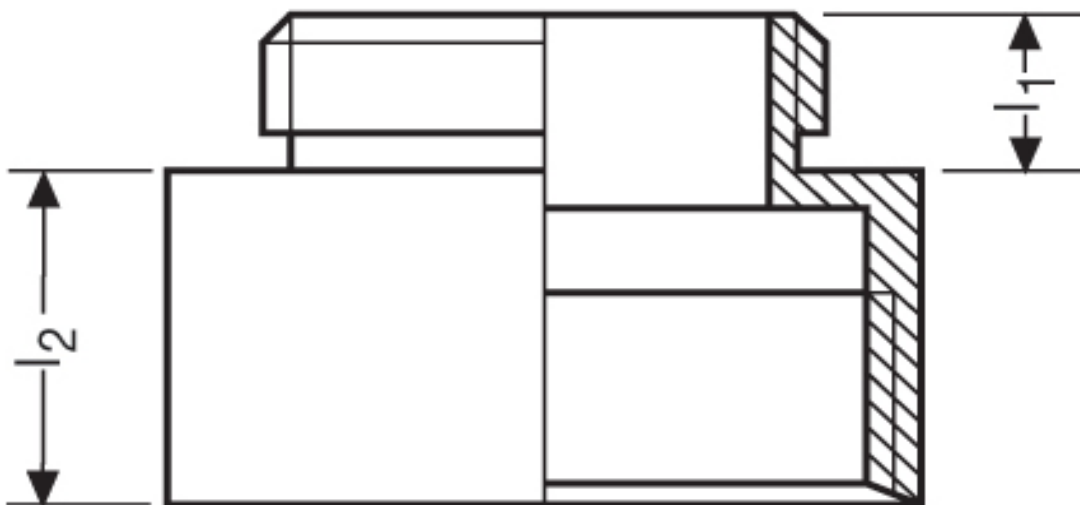

Reduktion G 75

Katalogseite: 9.29

Art.Nr.	Farbe	Material	PG außen	PG innen	
G 875130	grau	Polyamid	13,5	16	100
	I1	I2			
in mm:	9,0	26,0	27,00		