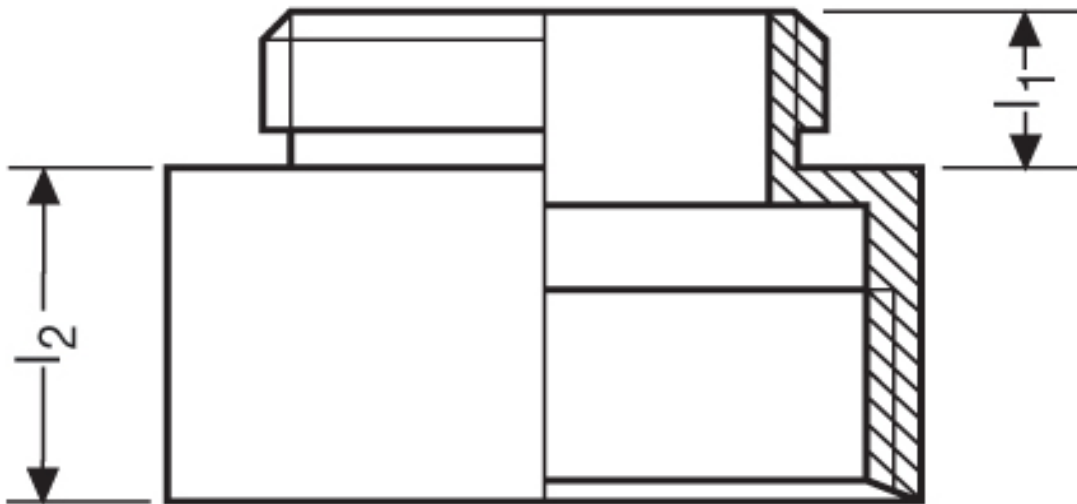

Reduktion G 75

Katalogseite: 9.29

Art.Nr.	Farbe	Material	PG außen	PG innen	
G 875111	grau	Polyamid	11	16	100
	l1	l2			
in mm:	8,0	25,0	27,00		