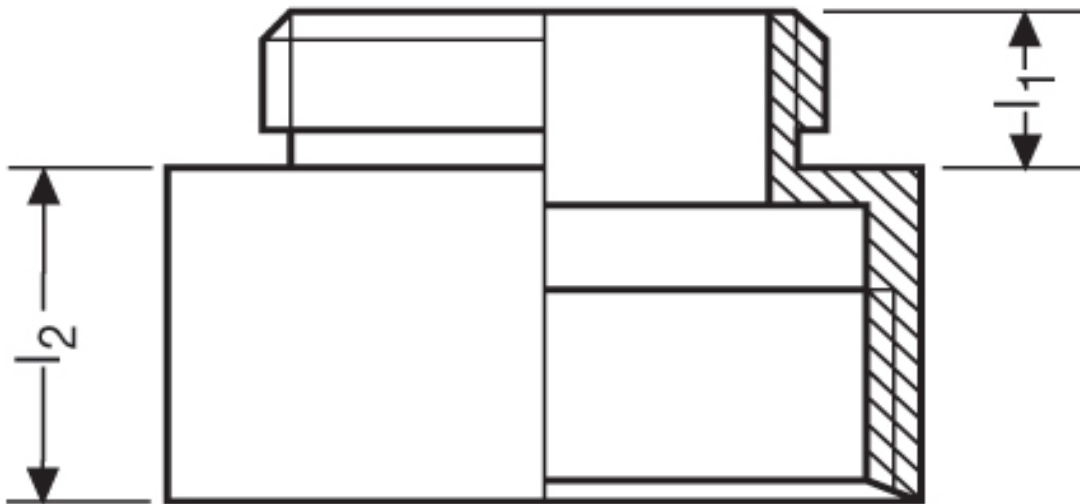

Reduktion G 75

Katalogseite: 9.29

Art.Nr.	Farbe	Material	PG außen	PG innen	
G 875110	grau	Polyamid	11	13,5	100
	l1	l2			
in mm:	8,0	23,0	24,00		