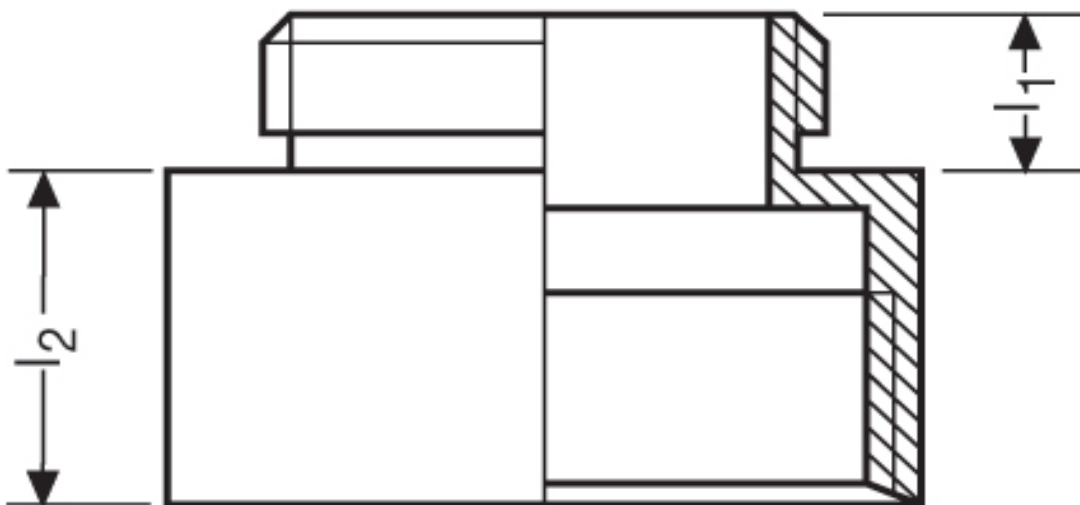

**Reduktion G 75**

Katalogseite: 9.29

Art.Nr.	Farbe	Material	PG außen	PG innen	
G 875090	grau	Polyamid	9	11	100
	l1	l2			
in mm:	8,0	22,0	22,00		