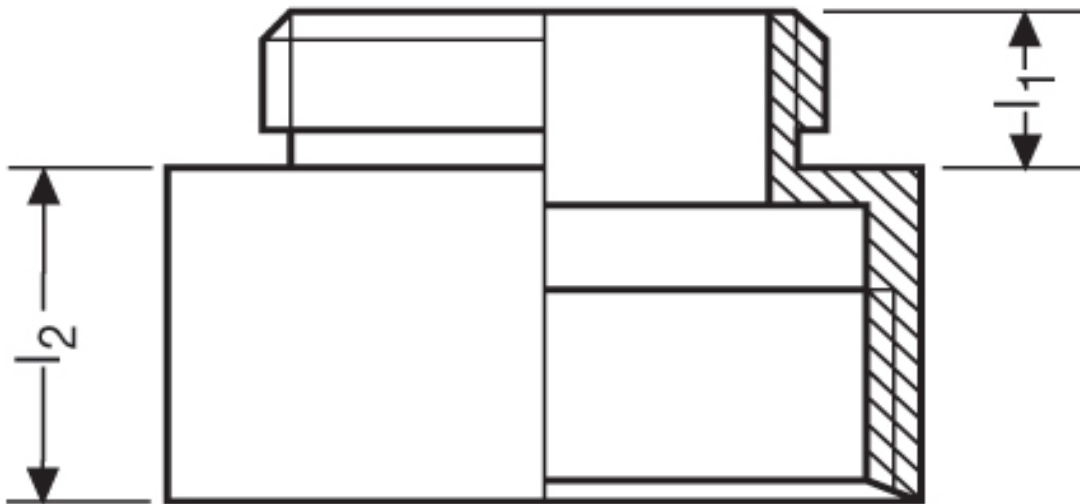

**Reduktion G 75**

Katalogseite: 9.29

Art.Nr.	Farbe	Material	PG außen	PG innen	
G 875070	grau	Polyamid	7	9	100
	l1	l2			
in mm:	7,5	20,0	19,00		