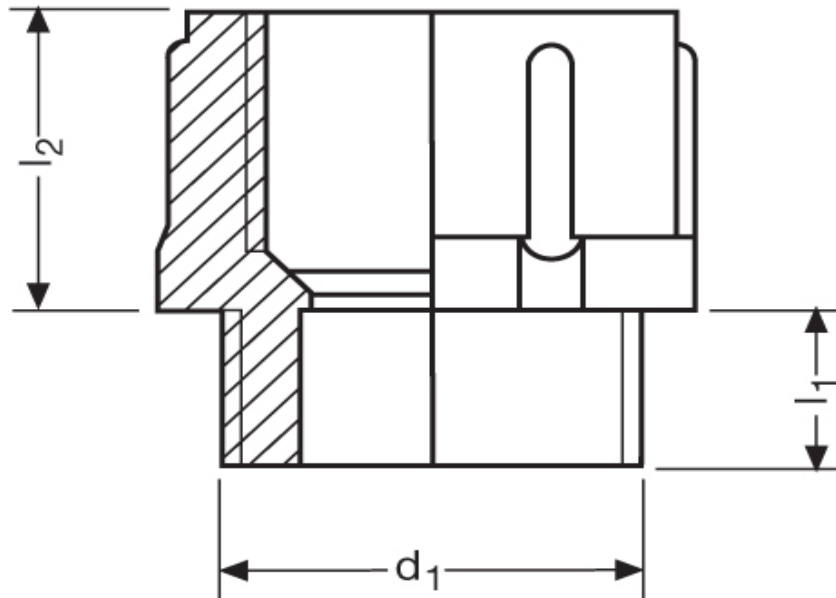

**Reduktion G 74
PG 11**

Katalogseite: 9.28

Art.Nr.	Farbe	Material		
G 874110	grau	Polyamid	100	
	l1	l2	d1	
in mm:	8,0	14,0	18,60	22,00