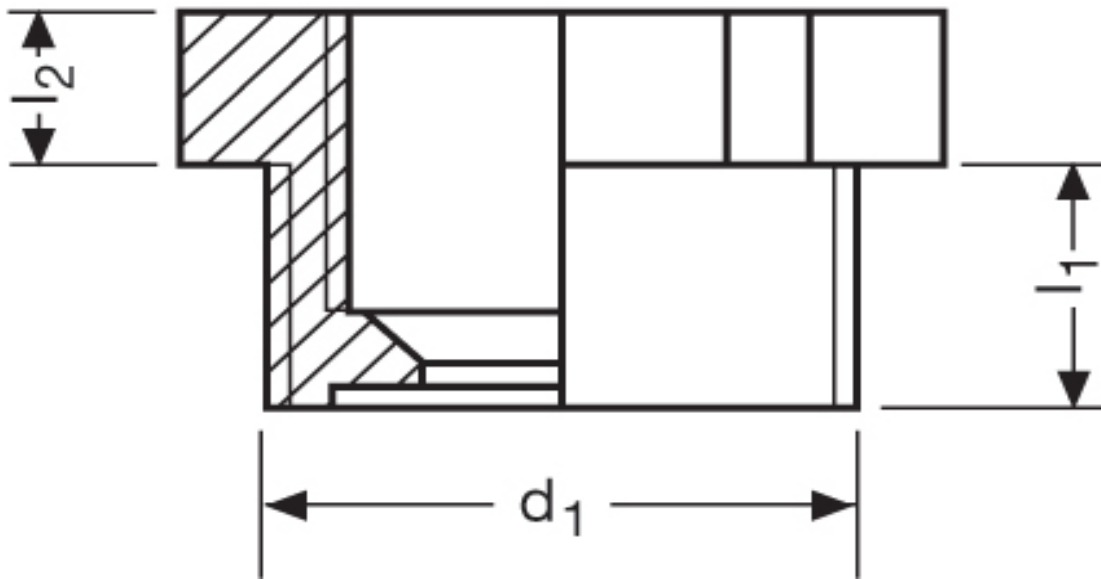

Reduktion G 73

Katalogseite: 9.28

Art.Nr.	Farbe	Material	PG außen	PG innen	
G 873480	grau	Polyamid	48	29	25
	l1	l2	d1		
in mm:	16,0	6,0	59,30	60	