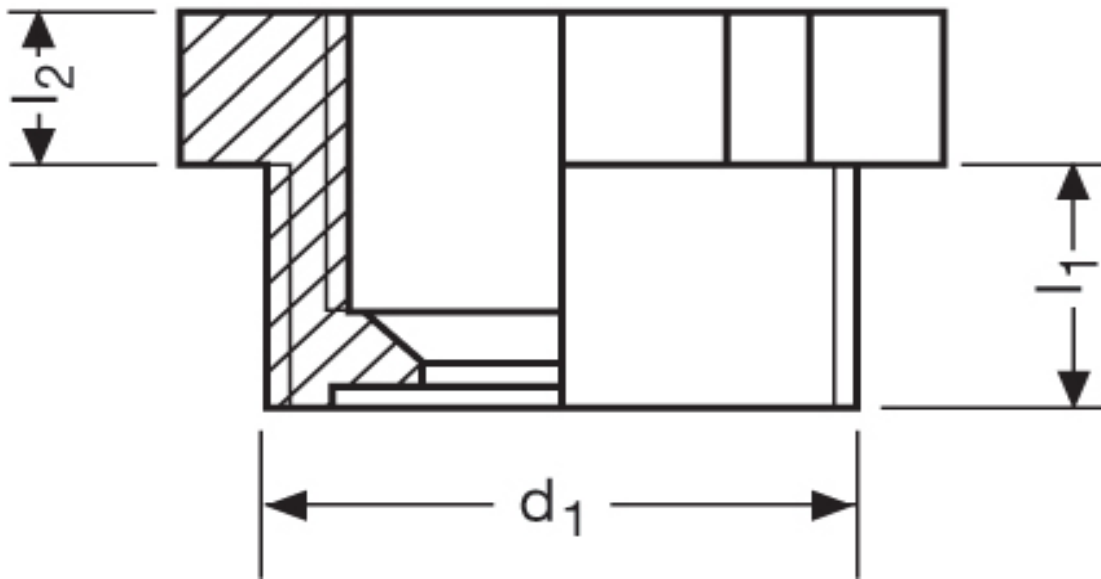

Reduktion G 73

Katalogseite: 9.28

Art.Nr.	Farbe	Material	PG außen	PG innen	
G 873422	grau	Polyamid	42	36	25
	l1	l2	d1		
in mm:	16,0	6,0	55,00	55	