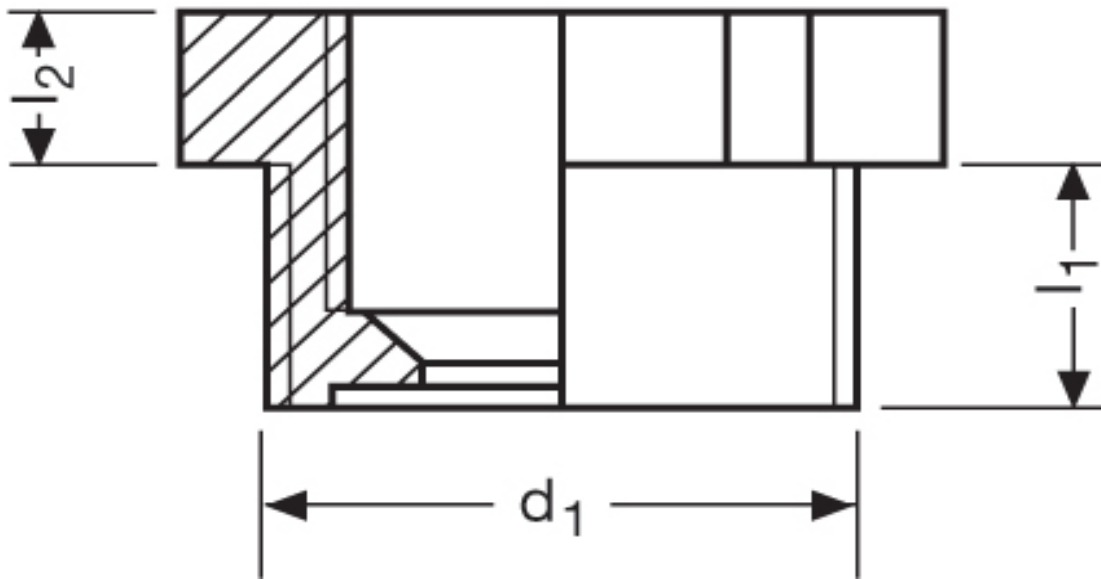

Reduktion G 73

Katalogseite: 9.28

Art.Nr.	Farbe	Material	PG außen	PG innen	
G 873362	grau	Polyamid	36	29	50
	l1	l2	d1		
in mm:	13,0	6,0	47,00	50	