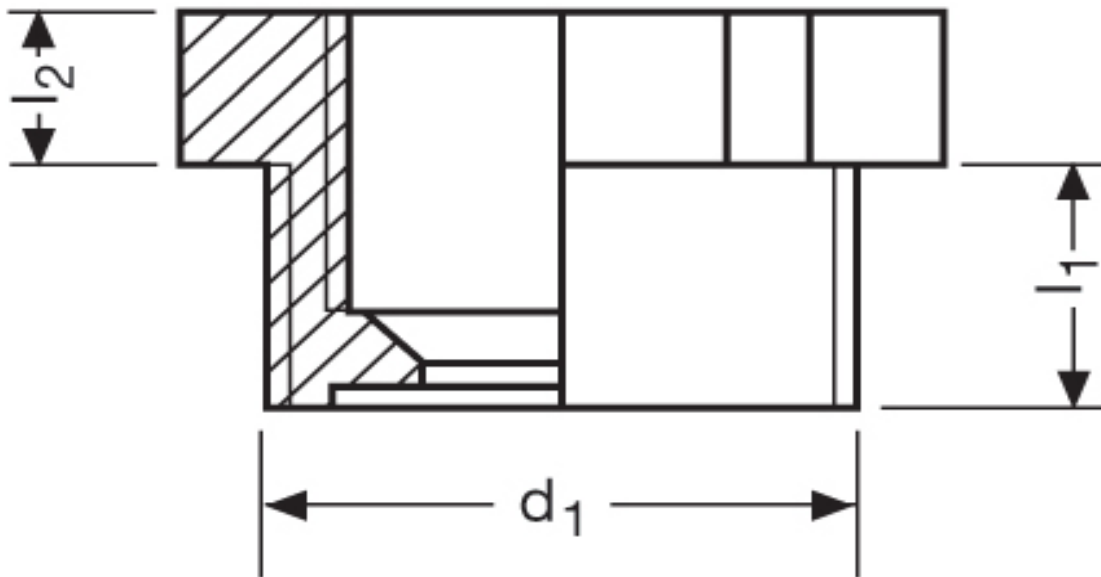

Reduktion G 73

Katalogseite: 9.28

Art.Nr.	Farbe	Material	PG außen	PG innen	
G 873291	grau	Polyamid	29	16	50
	l1	l2	d1		
in mm:	12,0	6,0	37,00	40	