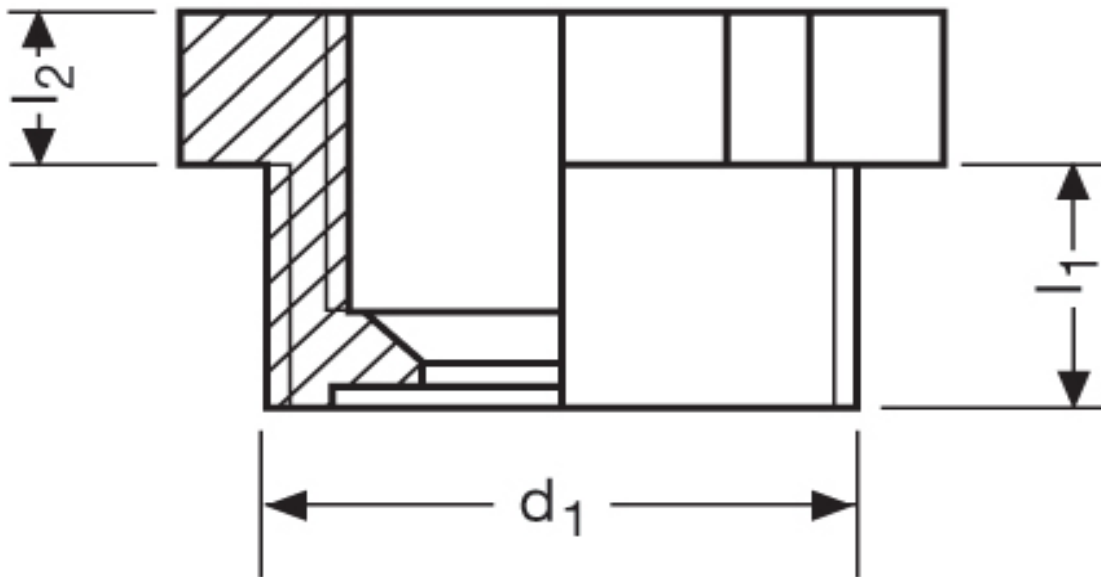

Reduktion G 73

Katalogseite: 9.28

Art.Nr.	Farbe	Material	PG außen	PG innen	
G 873290	grau	Polyamid	29	13,5	50
	l1	l2	d1		
in mm:	12,0	6,0	37,00	40	