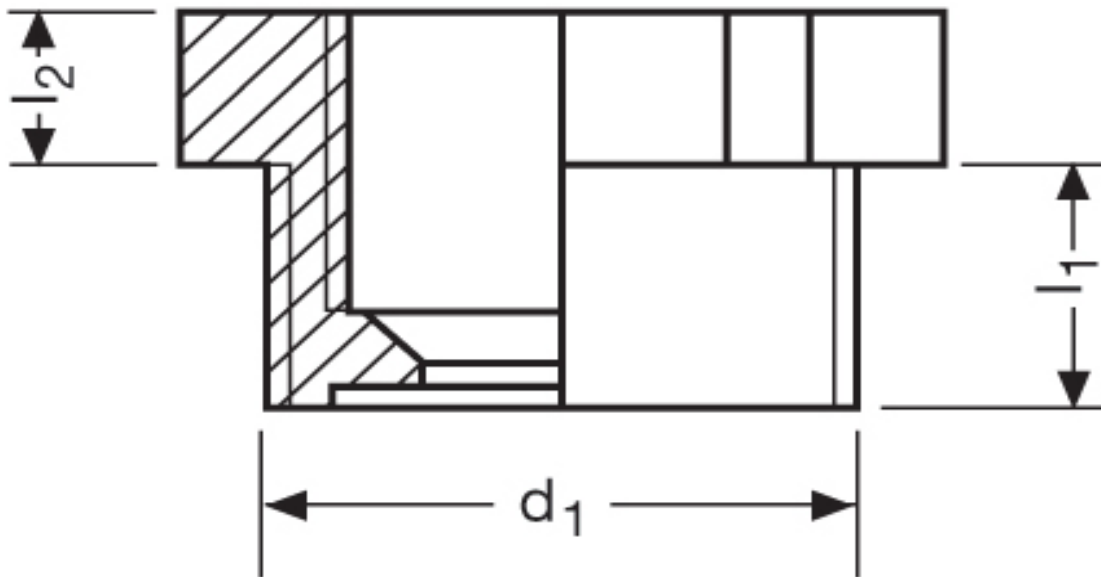

**Reduktion G 73**

Katalogseite: 9.28

Art.Nr.	Farbe	Material	PG außen	PG innen	
G 873210	grau	Polyamid	21	11	100
	l1	l2	d1		
in mm:	10,5	6,0	28,30	32	