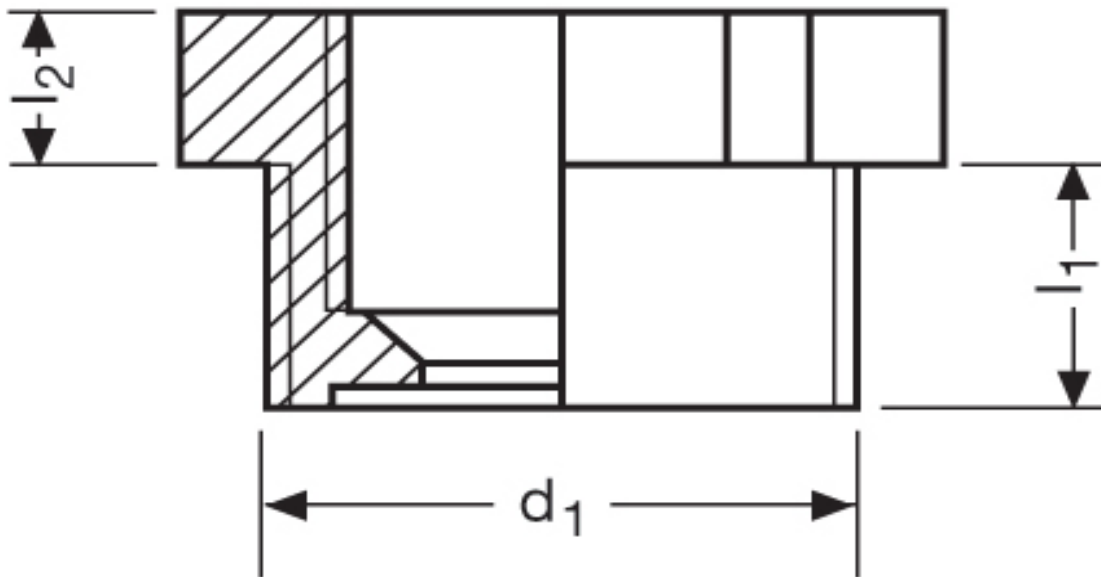

Reduktion G 73

Katalogseite: 9.28

Art.Nr.	Farbe	Material	PG außen	PG innen	
G 873160	grau	Polyamid	16	9	100
	l1	l2	d1		
in mm:	10,0	6,0	22,50	27	