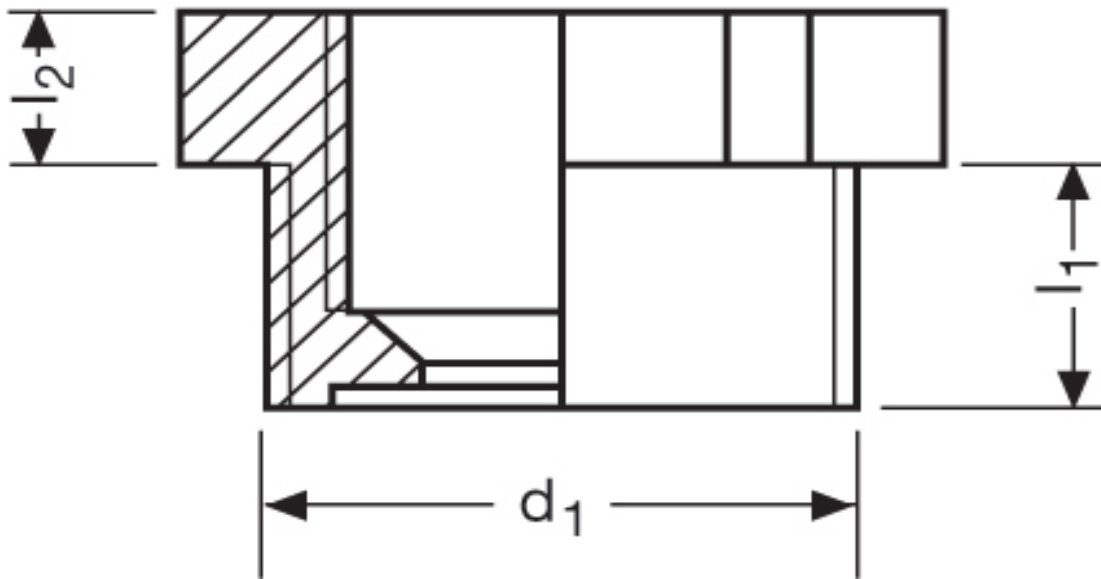

Reduktion G 73

Katalogseite: 9.28

Art.Nr.	Farbe	Material	PG außen	PG innen	
G 873131	grau	Polyamid	13,5	9	100
	l1	l2	d1		
in mm:	9,0	6,0	20,40	24	