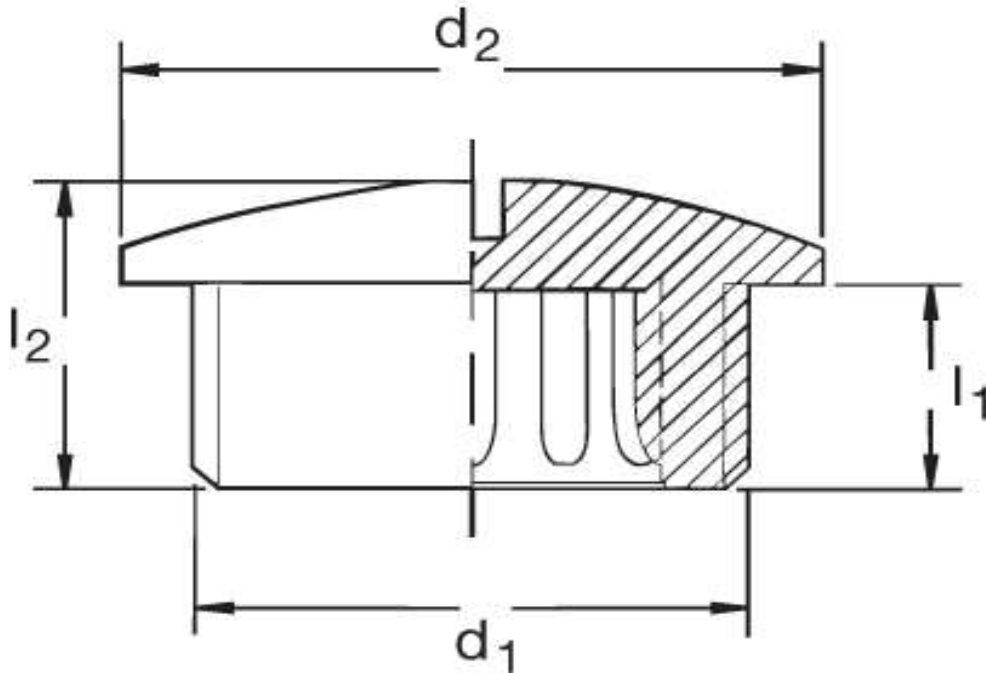

Eisenacher
elektroTECHNIK GmbH

Kabel-Anschluss- und Verbindungstechnik

**Verschlusschraube G 72
DIN 46320**

Katalogseite: 9.27

Art.Nr.	Farbe	Material	Nenngröße	
G 872063	grau	Polyamid glasfaserverstärkt	M 63 x 1,5	50
	d1	d2	l1	l2
in mm:	63,0	70,0	12,00	16