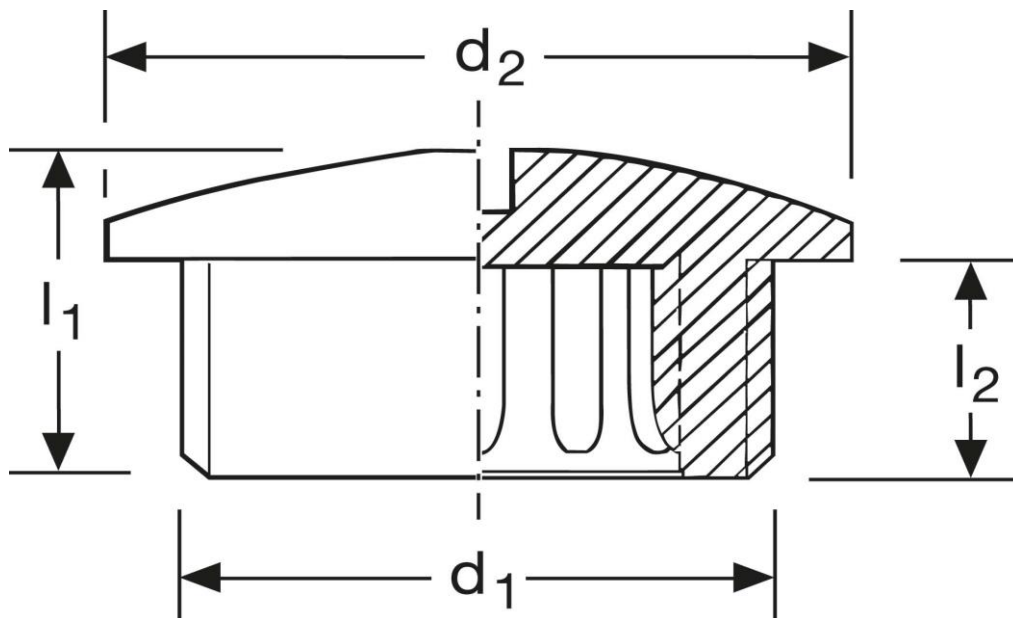

Verschlusschrauben G72
metrisches Anschlussgewinde
M 63 x 1,5

Art. Nr.	Material	Nenngröße	
G872063.1	PA glasfaserverstärkt	M 63 x 1,5	50
	d_1	d_2	l_1
in mm:	63	70	17,0
	l_2		
	12		
Farbe	Temperaturbereich	Schutzart	
grau - RAL 7035	- 30°C bis + 100°C	IP 54	

Stand: 05.08.2016

Locking plugs with flange G72
metric thread
M 63 x 1,5

part no.	material	nom. size		
G872063.1	PA glass fibre reinforced	M 63 x 1,5	50	
	l_1	l_2	d_1	d_1
in mm:	63	70	17,0	12
colour		temperature range	prot. class	
grey - RAL 7035		- 30°C up to + 100°C	IP 54	