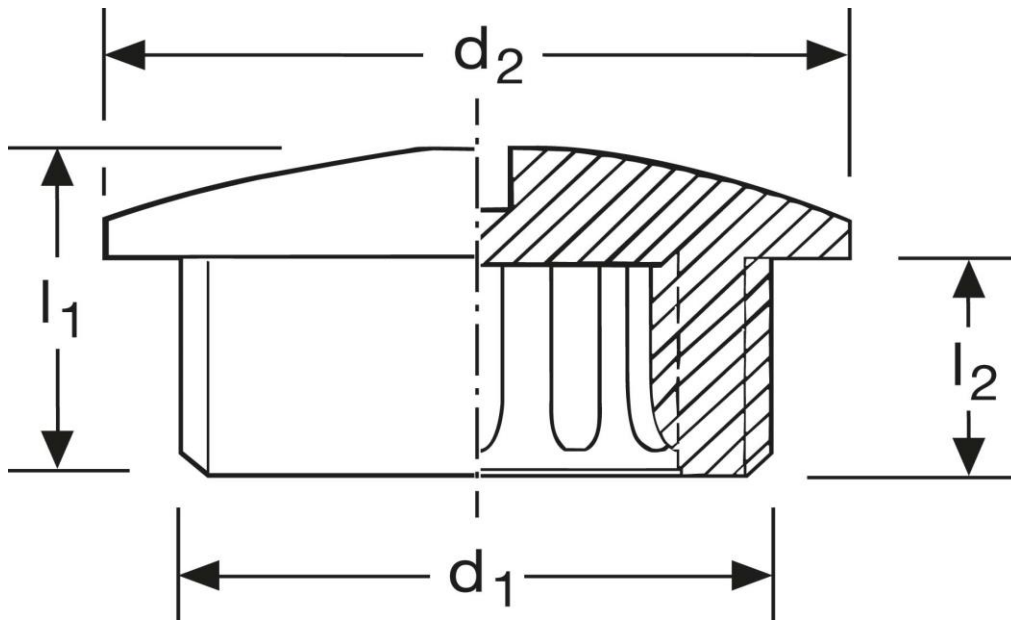

Verschlusschrauben G72
metrisches Anschlussgewinde
M 63 x 1,5

Art. Nr.	Material	Nenngröße	
G872063.1	PA glasfaserverstärkt	M 63 x 1,5	50
	d_1	d_2	l_1
in mm:	63	70	17,0
	l_2		
	12		
Farbe	Temperaturbereich	Schutzart	
grau - RAL 7035	- 30°C bis + 100°C	IP 54	

Stand: 05.08.2016

Locking plugs with flange G72
metric thread
M 63 x 1,5

part no.	material	nom. size		
G872063.1	PA glass fibre reinforced	M 63 x 1,5	50	
	l_1	l_2	d_1	d_1
in mm:	63	70	17,0	12
colour		temperature range	prot. class	
grey - RAL 7035		- 30°C up to + 100°C	IP 54	