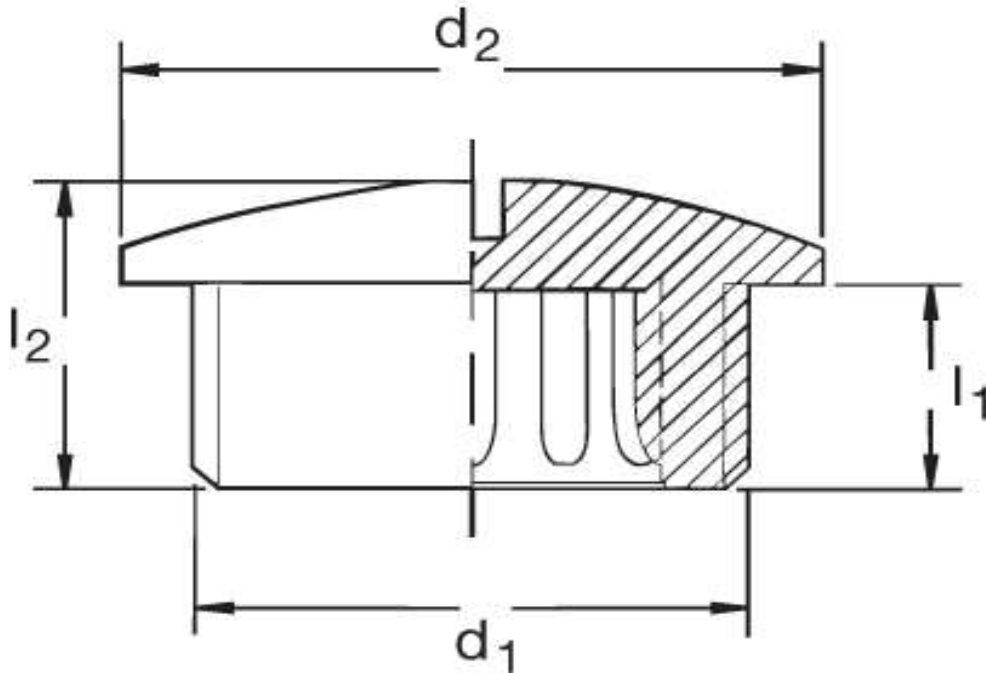

**Verschlusschraube G 72  
DIN 46320**

Katalogseite: 9.27

Art.Nr.	Farbe	Material	Nenngröße	
G 872032	grau	Polyamid glasfaserverstärkt	M 32 x 1,5	100
	d1	d2	l1	l2
in mm:	32,0	37,0	8,00	12