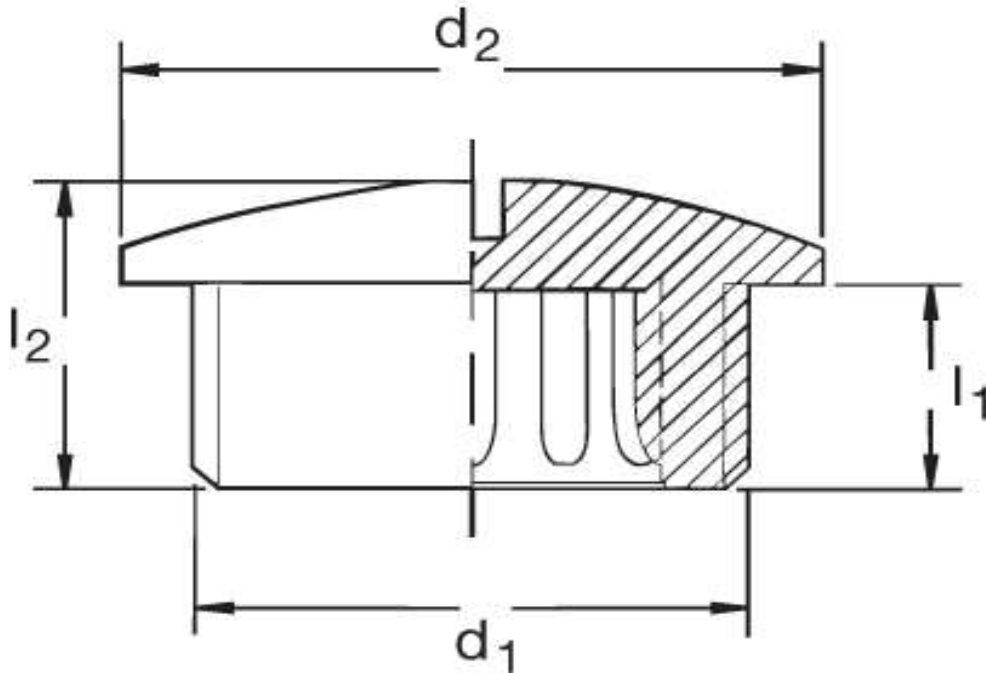

**Verschlusschraube G 72
DIN 46320**

Katalogseite: 9.27

| Art.Nr. | Farbe | Material | Nenngröße |  |
|----------|-------|-----------------------------|------------|---|
| G 872012 | grau | Polyamid glasfaserverstärkt | M 12 x 1,5 | 100 |
| | d1 | d2 | l1 | l2 |
| in mm: | 12,0 | 15,0 | 6,00 | 8 |