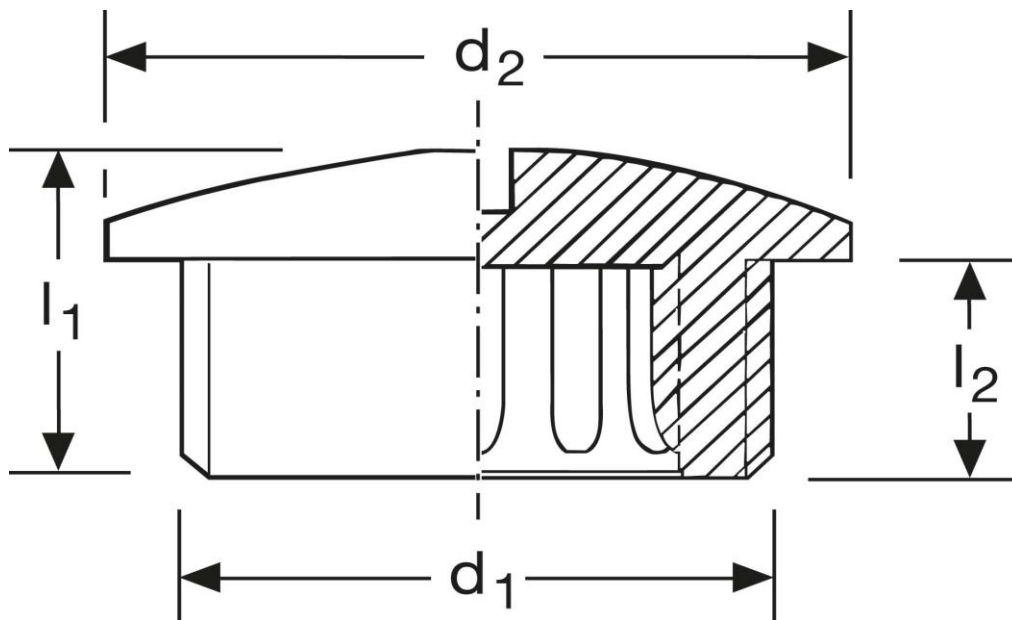

Verschlusschrauben G72
metrisches Anschlussgewinde
M 12 x 1,5

Art. Nr.	Material	Nenngröße	
G872012.1	PA glasfaserverstärkt	M 12 x 1,5	100
	d_1	d_2	l_1
in mm:	12	15	10,0
			l_2
			6
	Farbe	Temperaturbereich	Schutzart
	grau - RAL 7035	- 30°C bis + 100°C	IP 54

Stand: 05.08.2016

Locking plugs with flange G72
 metric thread
 M 12 x 1,5

part no.	material	nom. size		
G872012.1	PA glass fibre reinforced	M 12 x 1,5	100	
	l_1	l_2	d_1	d_1
in mm:	12	15	10,0	6
colour		temperature range	prot. class	
grey - RAL 7035		- 30°C up to + 100°C	IP 54	