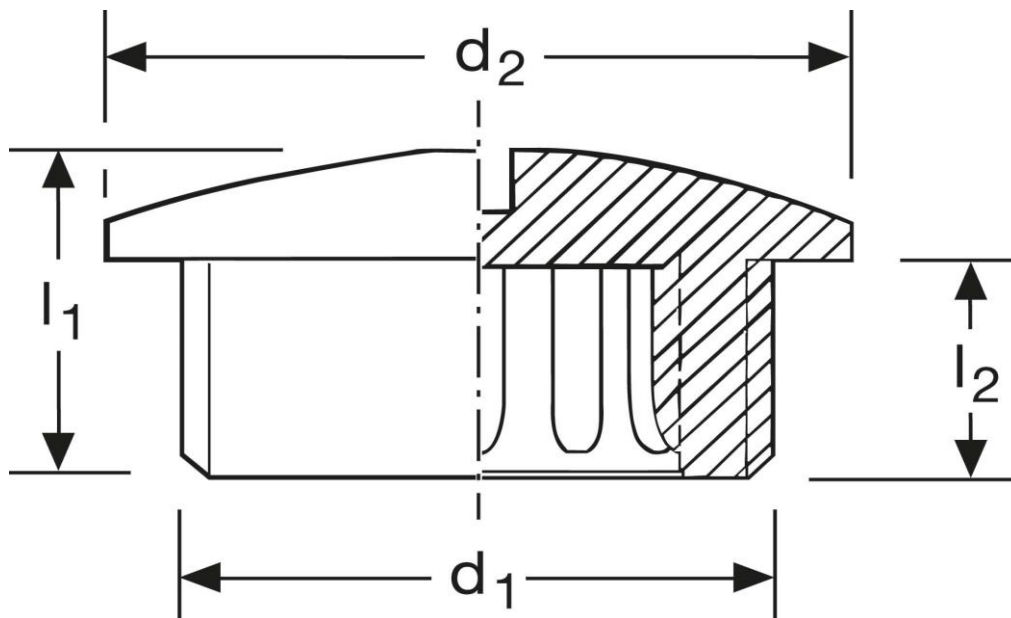

Verschlusschrauben G72
metrisches Anschlussgewinde
M 12 x 1,5

Art. Nr.	Material	Nenngröße	
G872012.1	PA glasfaserverstärkt	M 12 x 1,5	100
	d_1	d_2	l_1
in mm:	12	15	10,0
			l_2
			6
	Farbe	Temperaturbereich	Schutzart
	grau - RAL 7035	- 30°C bis + 100°C	IP 54

Stand: 05.08.2016

Locking plugs with flange G72
 metric thread
 M 12 x 1,5

part no.	material	nom. size		
G872012.1	PA glass fibre reinforced	M 12 x 1,5	100	
	l_1	l_2	d_1	d_1
in mm:	12	15	10,0	6
colour		temperature range	prot. class	
grey - RAL 7035		- 30°C up to + 100°C	IP 54	