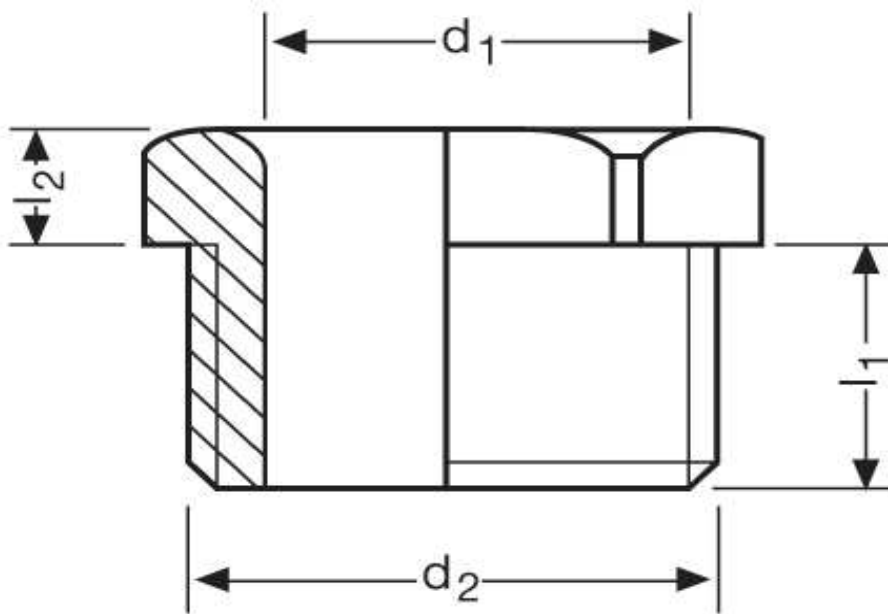

**Druckschraube G 71
DIN 46320**

Katalogseite: 9.26

Art.Nr.	Farbe	Material	Nenngröße		
G 871290	grau	Polystyrol schlagfest	PG 29	100	
G 871291	grau	Polyamid glasfaserverstärkt			
	d2	d1	l2	l1	
in mm:	37,0	27,0	15,00	23	40