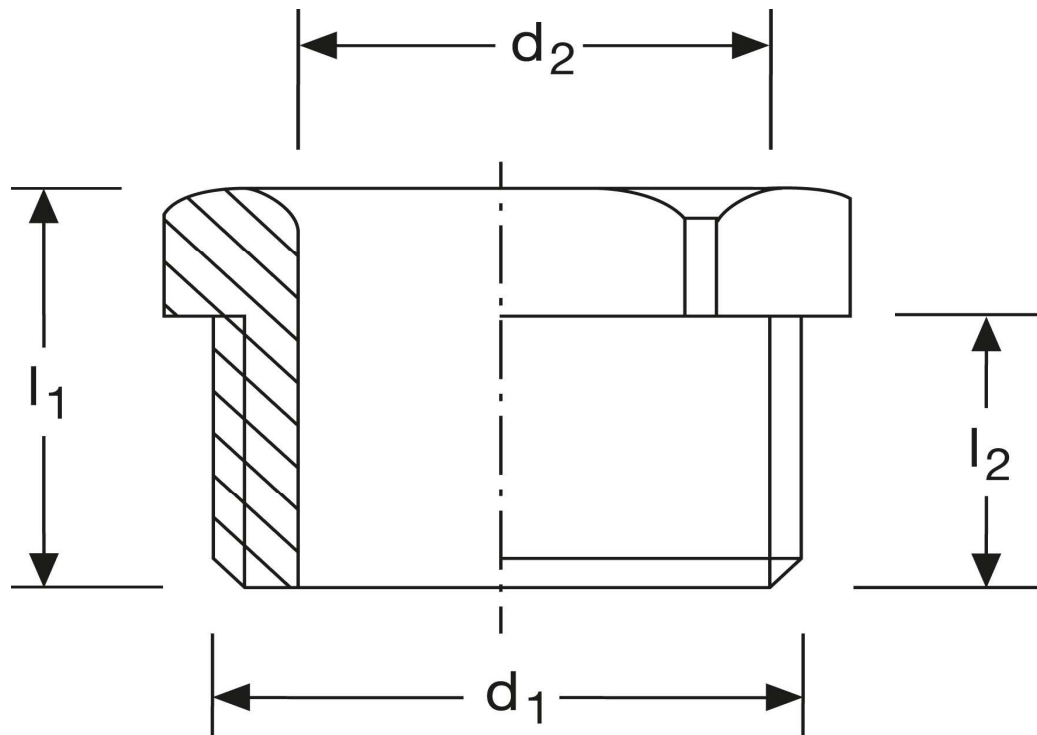

Druckschrauben

G71

PG 9

Art.Nr.	Werkstoff	Farbe		
G 871091S	Polyamid	schwarz	100	16
	d ₁	d ₂	l ₁	l ₂
in mm:	15,2	9,5	14	8,5

Stand: 15.07.2014