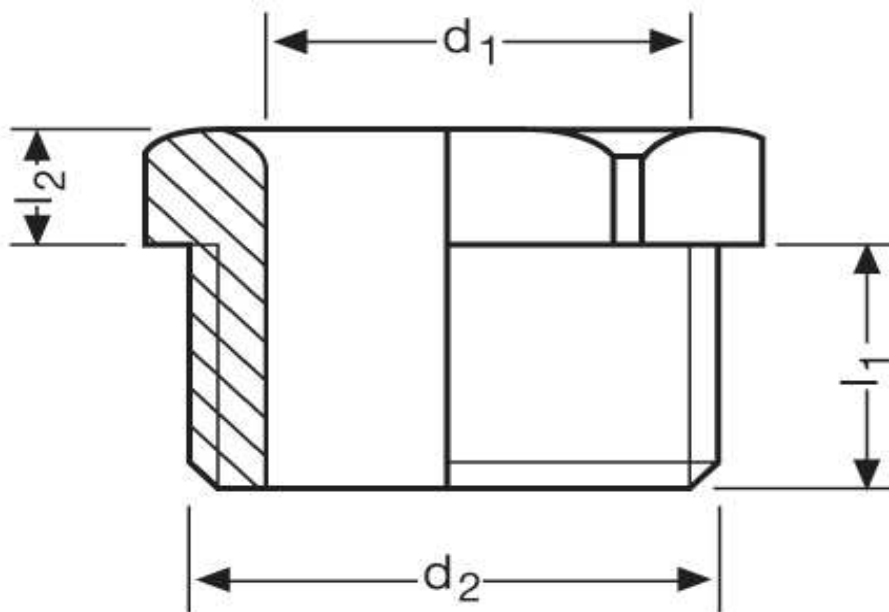

Druckschraube G 71 DIN 46320

Katalogseite: 9.26

Art.Nr.	Farbe	Material	Nenngröße		
G 871070	grau	Polystyrol schlagfest	PG 7	100	
G 871071	grau	Polyamid glasfaserverstärkt			
	d2	d1	l2	l1	
in mm:	12,5	6,5	8,50	13,5	13