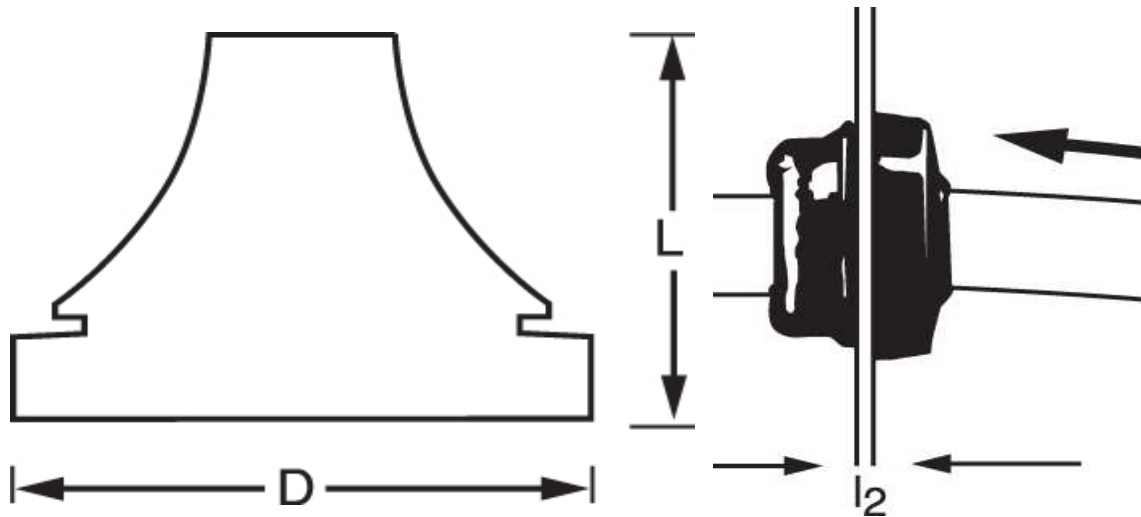

Kabeldurchführung

Katalogseite: 9.33

Art.Nr.	Farbe	Nenngröße			
G 8542635	grau	PG 36			10
	Bohrung Ø	I2	Kabel Ø	L	D
in mm:	48,0	1,0 - 4	26 - 35	35,0	58,0