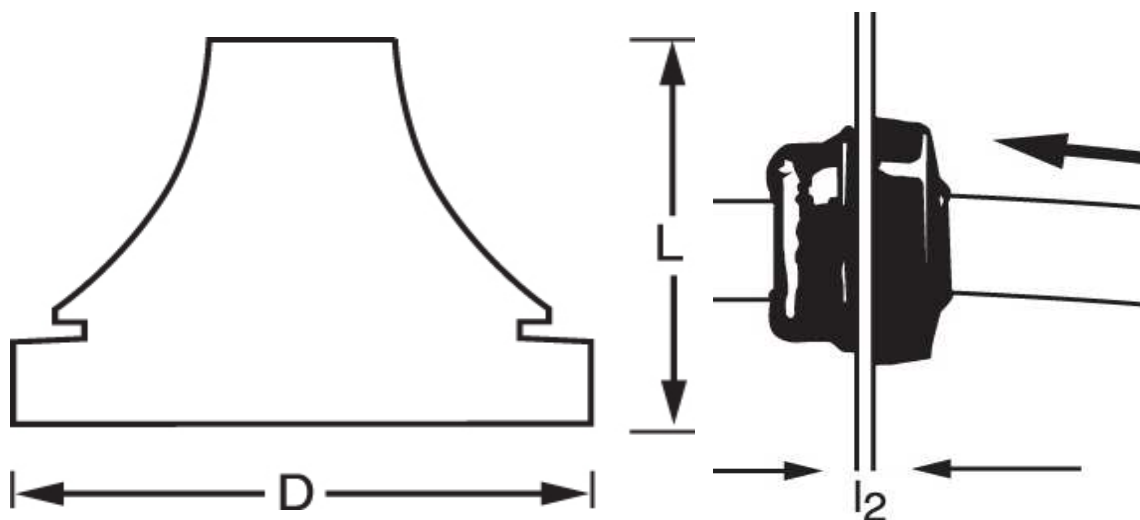

Kabeldurchführung

Katalogseite: 9.33

Art.Nr.	Farbe	Nenngröße			
G 8542026	grau	PG 29			20
	Bohrung Ø	I2	Kabel Ø	L	D
in mm:	38,0	1,0 - 4	20 - 26	30,0	46,0