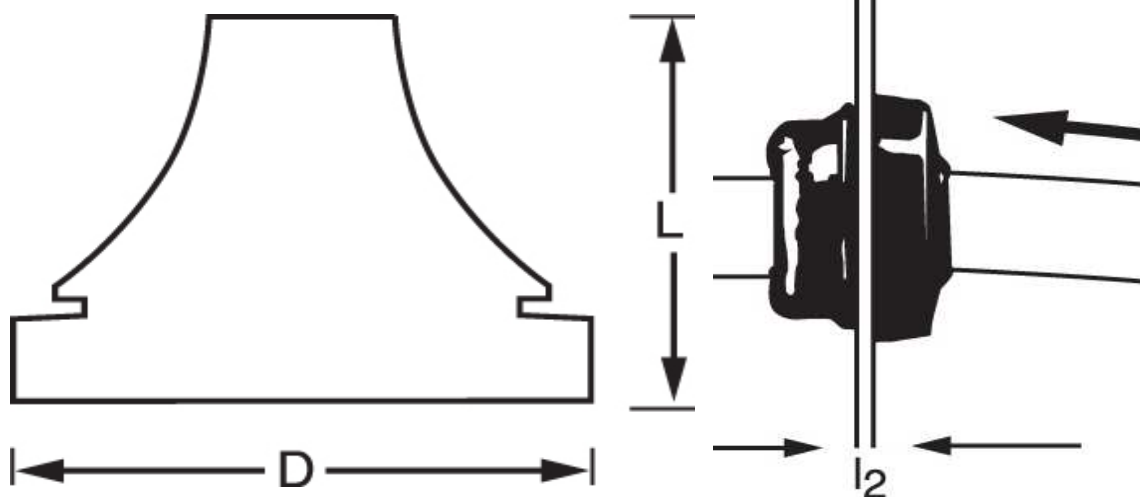

### Kabeldurchführung

Katalogseite: 9.33

Art.Nr.	Farbe	Nenngröße			
G 8541014	grau	PG 16			50
	Bohrung Ø	l2	Kabel Ø	L	D
in mm:	23,0	1,0 - 4	10,0 - 14	22,5	28,0