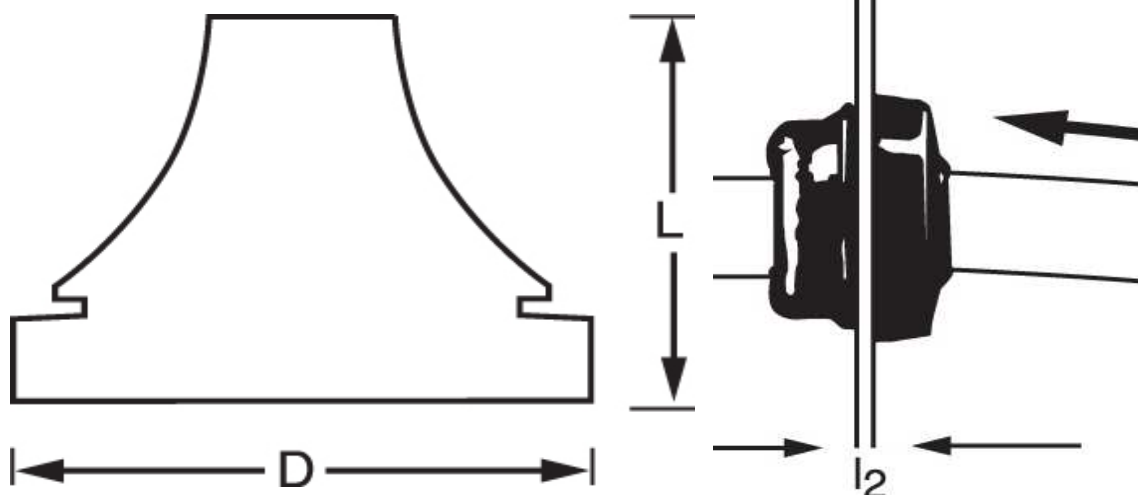

Kabeldurchführung

Katalogseite: 9.33

Art.Nr.	Farbe	Nenngröße			
G 8540710	grau	PG 11			50
	Bohrung Ø	l2	Kabel Ø	L	D
in mm:	19,0	1,0 - 4	7 - 10	19,5	24,0