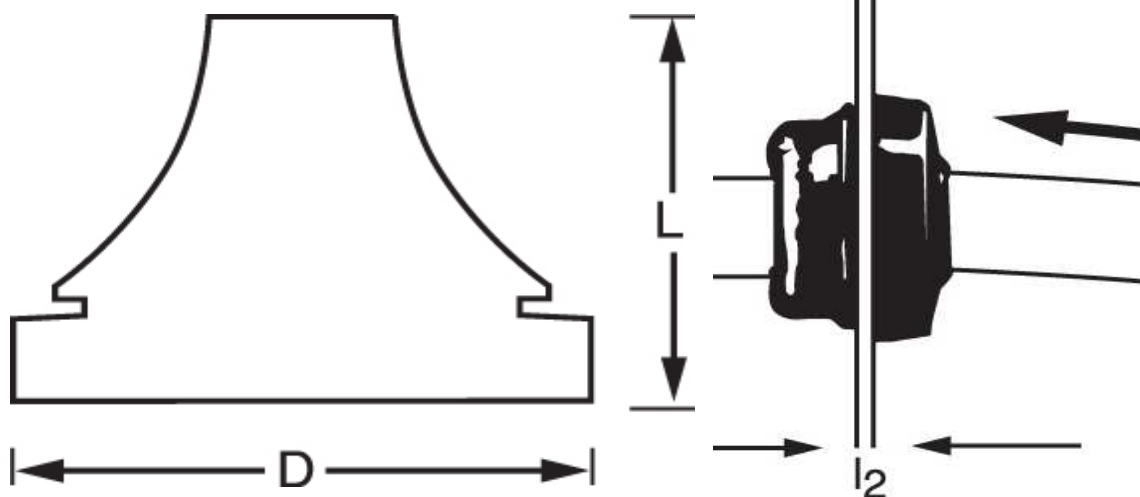

### Kabeldurchführung

Katalogseite: 9.33

Art.Nr.	Farbe	Nenngröße			
G 8540507	grau	PG 9 / M 16			50
	Bohrung Ø	l2	Kabel Ø	L	D
in mm:	16,0	1,0 - 4	39268,0	18,5	21,0