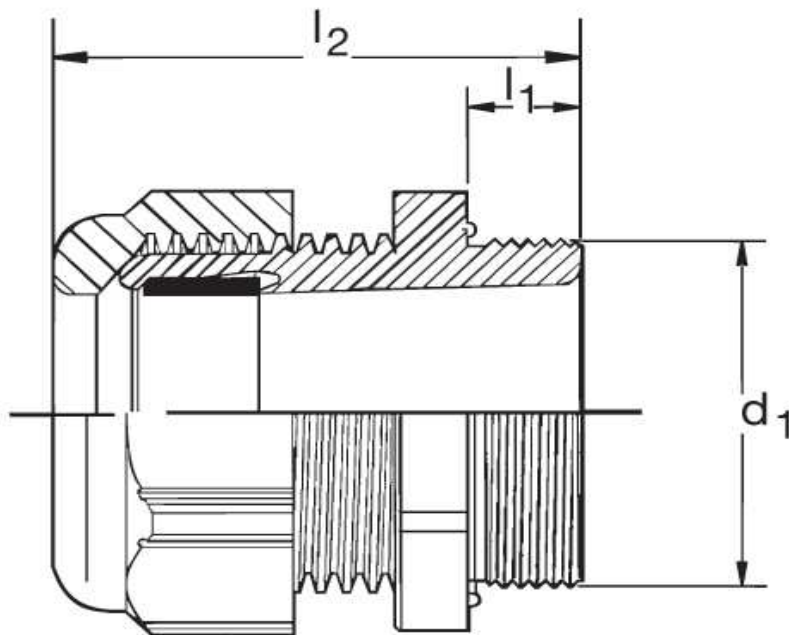

### Kabelverschraubung G 40 Ex

Katalogseite: 9.25

Art.Nr.	Farbe	Material	Nenngröße		
G 842330.1	grau	Polyamid	NPT 1	25	
G 842330.2	schwarz				
G 842330.3	blau				
	d1	l1	l2		Kabel Ø
in mm:	33,2	19,0	38,00	42	18 - 25